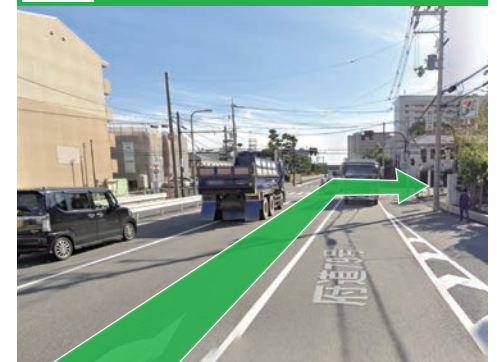

高速道路をご利用の方

1 新名神高速道路 高槻I.C出口
「高槻・川久保方面」

2 「高槻I.C前」交差点を左折

3 府道79号線を南下

4 別所交差点を左折

5 陸橋を渡りコンビニのある
信号を右折

6 北門より入構してください